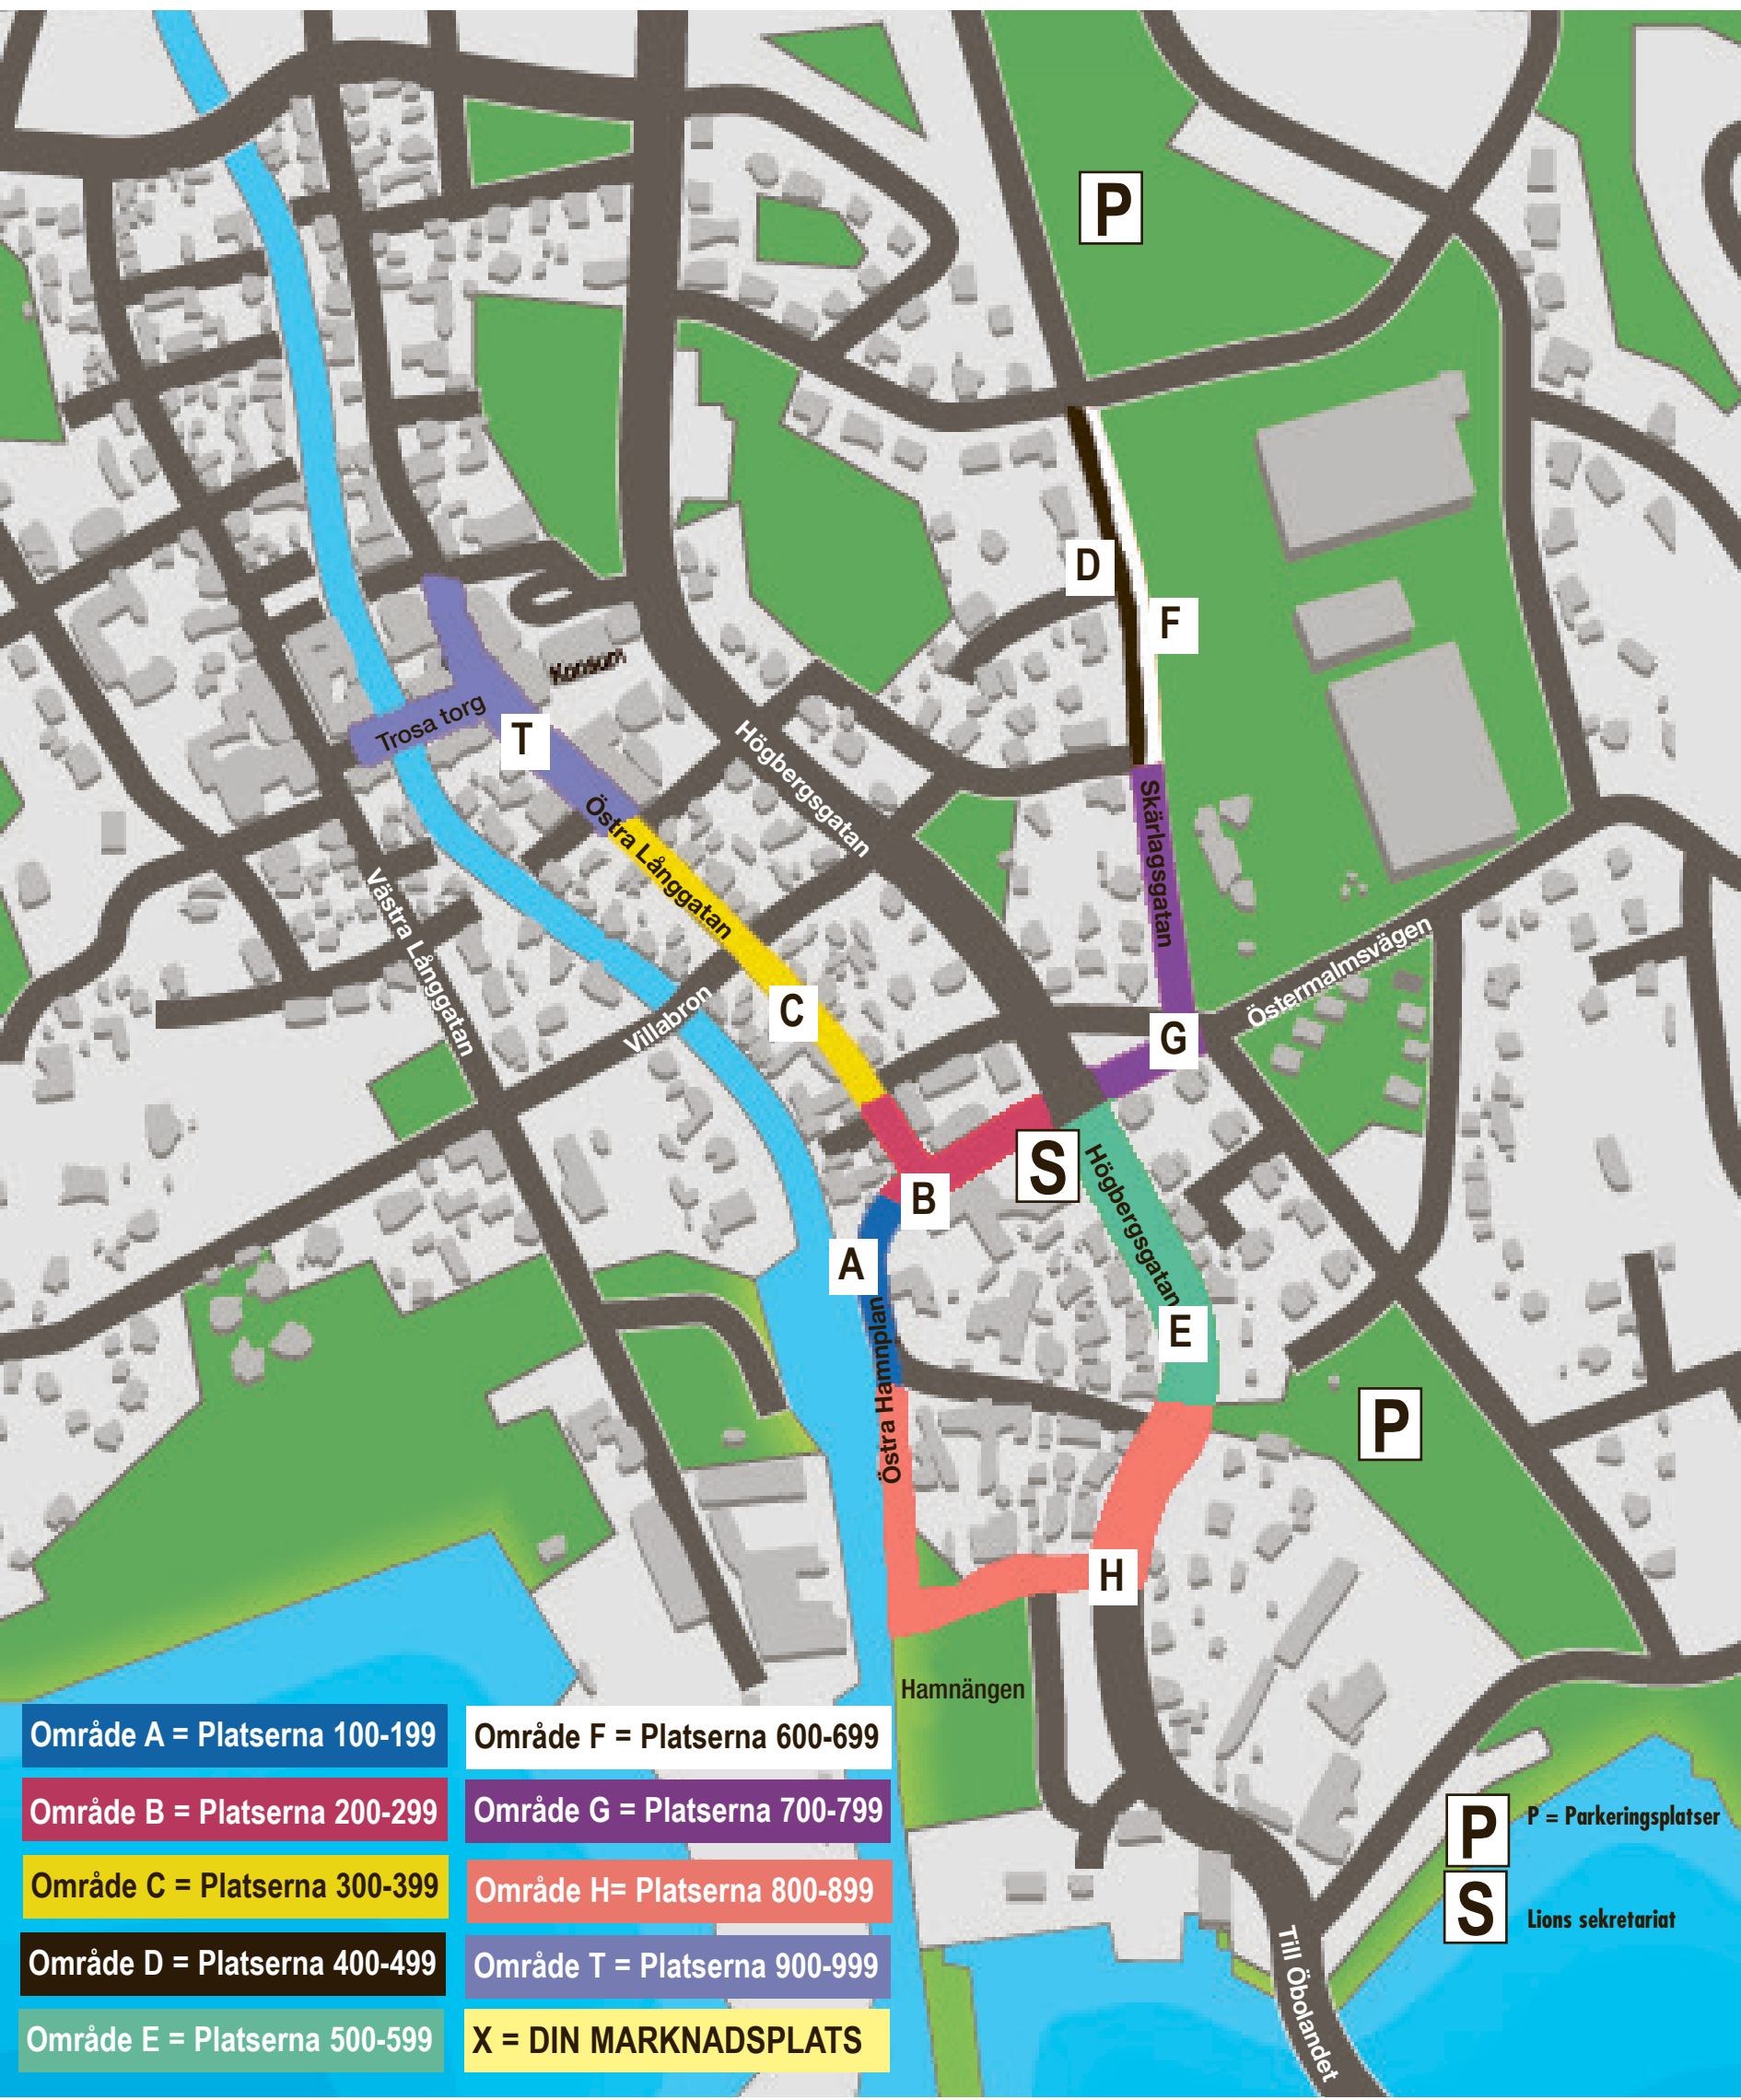

www.lionstrosa.se

TROSA MARKNAD

Alltid andra lördagen i juni Lions, arrangör sedan 1959

www.lionstrosa.se

Område A = Platserna 100-199

Område B = Platserna 200-299

Område C = Platserna 300-399

Område D = Platserna 400-499

Område E = Platserna 500-599

Område F = Platserna 600-699

Område G = Platserna 700-799

Område H = Platserna 800-899

Område T = Platserna 900-999

X = DIN MARKNADSPLATS

P = Parkeringsplatser
S = Lions sekretariat